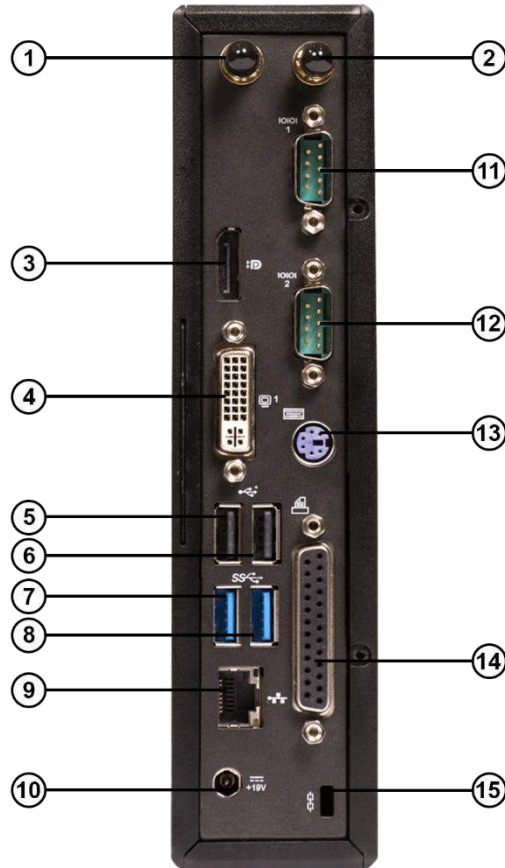

DVI-I: ۱۹۲۰x۱۲۰۰@۳۲bpp

Dual display: ۱۹۲۰x۱۲۰۰@۳۲bpp

حافظه رم قابل پشتیبانی:

حافظه رم

۲GB/۴GB/۸GB/۱۶GB

نوع حافظه رم: DDR۳L از نوع SDRAM

۱۶۰۰MHz

فرکانس حافظه رم:

تین کلاینت Dell Wyse ۷۰۲۰ Full Port

پشت دستگاہ:

- ۱- آنتن Wi-Fi
- ۲- آنتن Wi-Fi
- ۳- پورت خروجی تصویر DISPLAY
- ۴- پورت خروجی تصویر DVI
- ۵- پورت USB 2.0
- ۶- پورت USB 2.0
- ۷- پورت USB 3.0
- ۸- پورت USB 3.0
- ۹- پورت شبکه LAN
- ۱۰- سوکت آداپتور برق دستگاہ
- ۱۱- پورت COM
- ۱۲- پورت COM
- ۱۳- پورت PS2 جهت اتصال کیبورد
- ۱۴- پورت LPT
- ۱۵- محل قفل سخت افزاری دستگاہ

جلو دستگاہ:

- ۱- دکمه خاموش/روشن دستگاہ
- ۲- پورت خروجی صدا(اسپیکر)
- ۳- پورت USB 2.0
- ۴- پورت USB 2.0

تین کلاینت Dell Wyse ۷۰۲۰ Full Port

پروتکل‌های قابل پشتیبانی

پشتیبانی از انواع پروتکل مجازی سازی دسکتاپ و اپلیکیشن (RDP/RFX,PCOIP,HDX/ICA)
Remote Desktop RDP ۱۰
Citrix ICA/HDX
Microsoft Windows ۲۰۰۳ / ۲۰۰۸/۲۰۱۲R۲/۲۰۱۶
VMware View/VMware Horizon View ۷,۲/۷,۶/۷,۸/VMware Blast