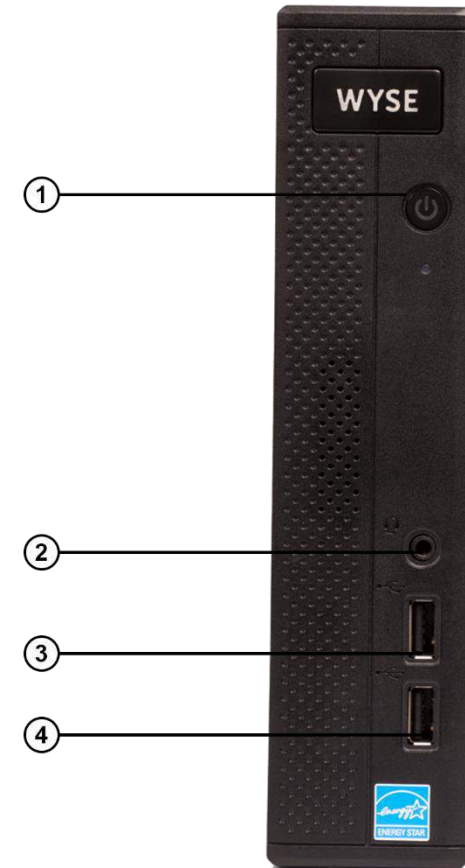

تین کلاینت Dell Wyse ۷۰۲۰ Full Port

➤ معرفی اجمالی تین کلاینت Dell Wyse ۷۰۲۰ Full Port:

کمپانی Dell برای حفظ سهم خود در بازار کامپیوترهای سبک اداری با دست پر وارد شد تا جایی که چندین مدل به بازار معرفی کرد تین کلاینت Dell Wyse ۷۰۲۰ یکی از محصولات این کمپانی مطرح آمریکایی در بازار IT و سخت افزار می باشد. کمپانی Dell این دستگاه را با توجه به نیاز بازار بصورت انعطاف پذیر در حالت زیرو کلاینت و تین کلاینت معرفی کرد.

تین کلاینت Dell Wyse ۷۰۲۰ Full Port

➤ قابلیت‌های عمومی:

- مقاوم با ویژگی‌های **بدون فن**، بدون صدا، کارکرد ۲۴ ساعته ۷ روز هفته
- کم حجم و کوچک و قابل استقرار روی میز
- **سرعت ارتباطی بالا** به کمک شبکه سیمی ۱۰۰۰ (گیگ) و ۲ پورت USB ۳/۰
- بدنه فلزی مستحکم با روکش پلاستیک جهت زیبایی بیشتر
- انعطاف پذیر در تغییر کارایی از **تین کلاینت** به **زیرو کلاینت**
- راحتی کار با پشتیبانی از **۲ مانیتور همزمان**
- وضوح تصویر فوق العاده به کمک پشتیبانی از **کیفیت الترا اچ دی**

تین کلاینت Dell Wyse ۷۰۲۰ Full Port

پشت دستگاہ:

- ۱- آنتن Wi-Fi
- ۲- آنتن Wi-Fi
- ۳- پورت خروجی تصویر DISPLAY
- ۴- پورت خروجی تصویر DVI
- ۵- پورت USB 2.0
- ۶- پورت USB 2.0
- ۷- پورت USB 3.0
- ۸- پورت USB 3.0
- ۹- پورت شبکه LAN
- ۱۰- سوکت آداپتور برق دستگاہ
- ۱۱- پورت COM
- ۱۲- پورت COM
- ۱۳- پورت PS2 جهت اتصال کیبورد
- ۱۴- پورت LPT
- ۱۵- محل قفل سخت افزاری دستگاہ

جلو دستگاہ:

- ۱- دکمه خاموش/روشن دستگاہ
- ۲- پورت خروجی صدا(اسپیکر)
- ۳- پورت USB 2.0
- ۴- پورت USB 2.0

تین کلاینت Dell Wyse ۷۰۲۰ Full Port

پروتکل‌های قابل پشتیبانی

پشتیبانی از انواع پروتکل مجازی سازی دسکتاپ و اپلیکیشن (RDP/RFX,PCOIP,HDX/ICA)
Remote Desktop RDP ۱۰
Citrix ICA/HDX
Microsoft Windows ۲۰۰۳ / ۲۰۰۸/۲۰۱۲R۲/۲۰۱۶
VMware View/VMware Horizon View ۷,۲/۷,۶/۷,۸/VMware Blast