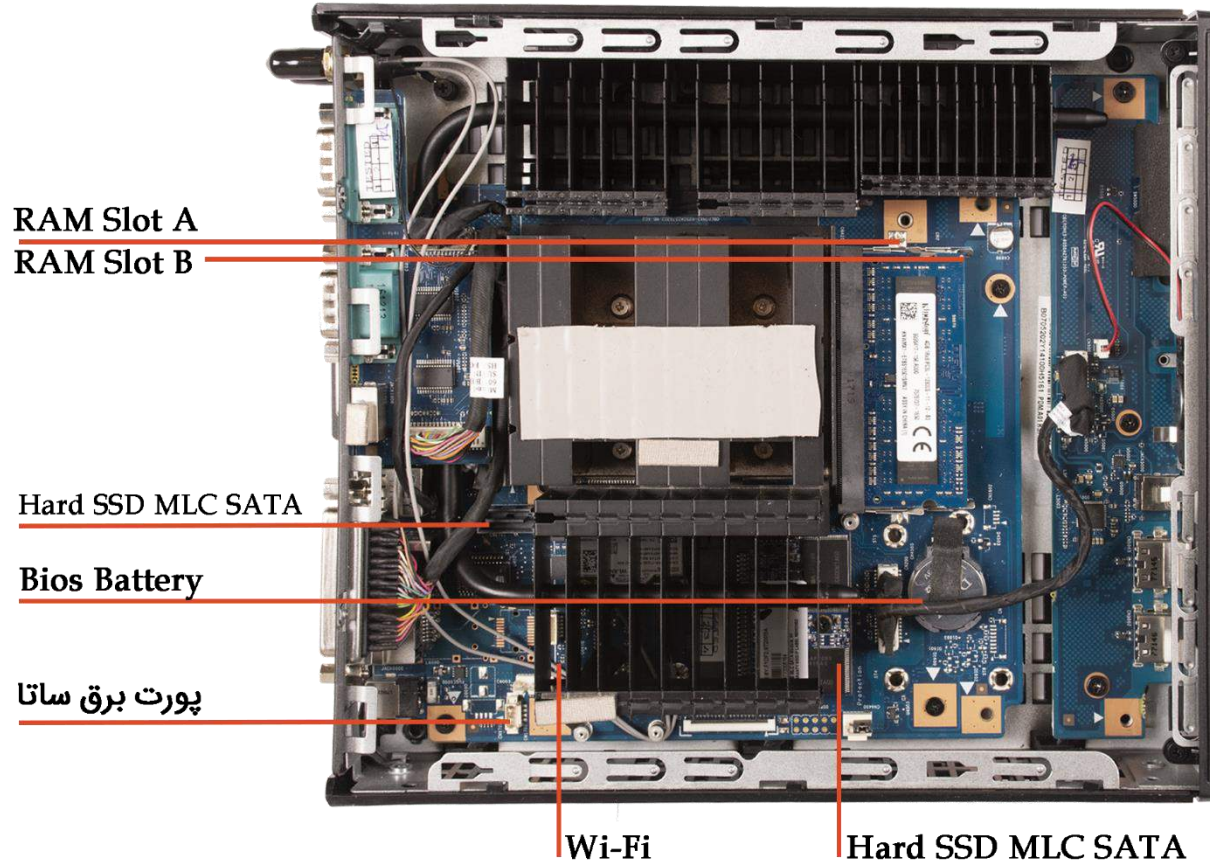

تین کلاینت Dell Wyse ۷۰۲۰ Full Port